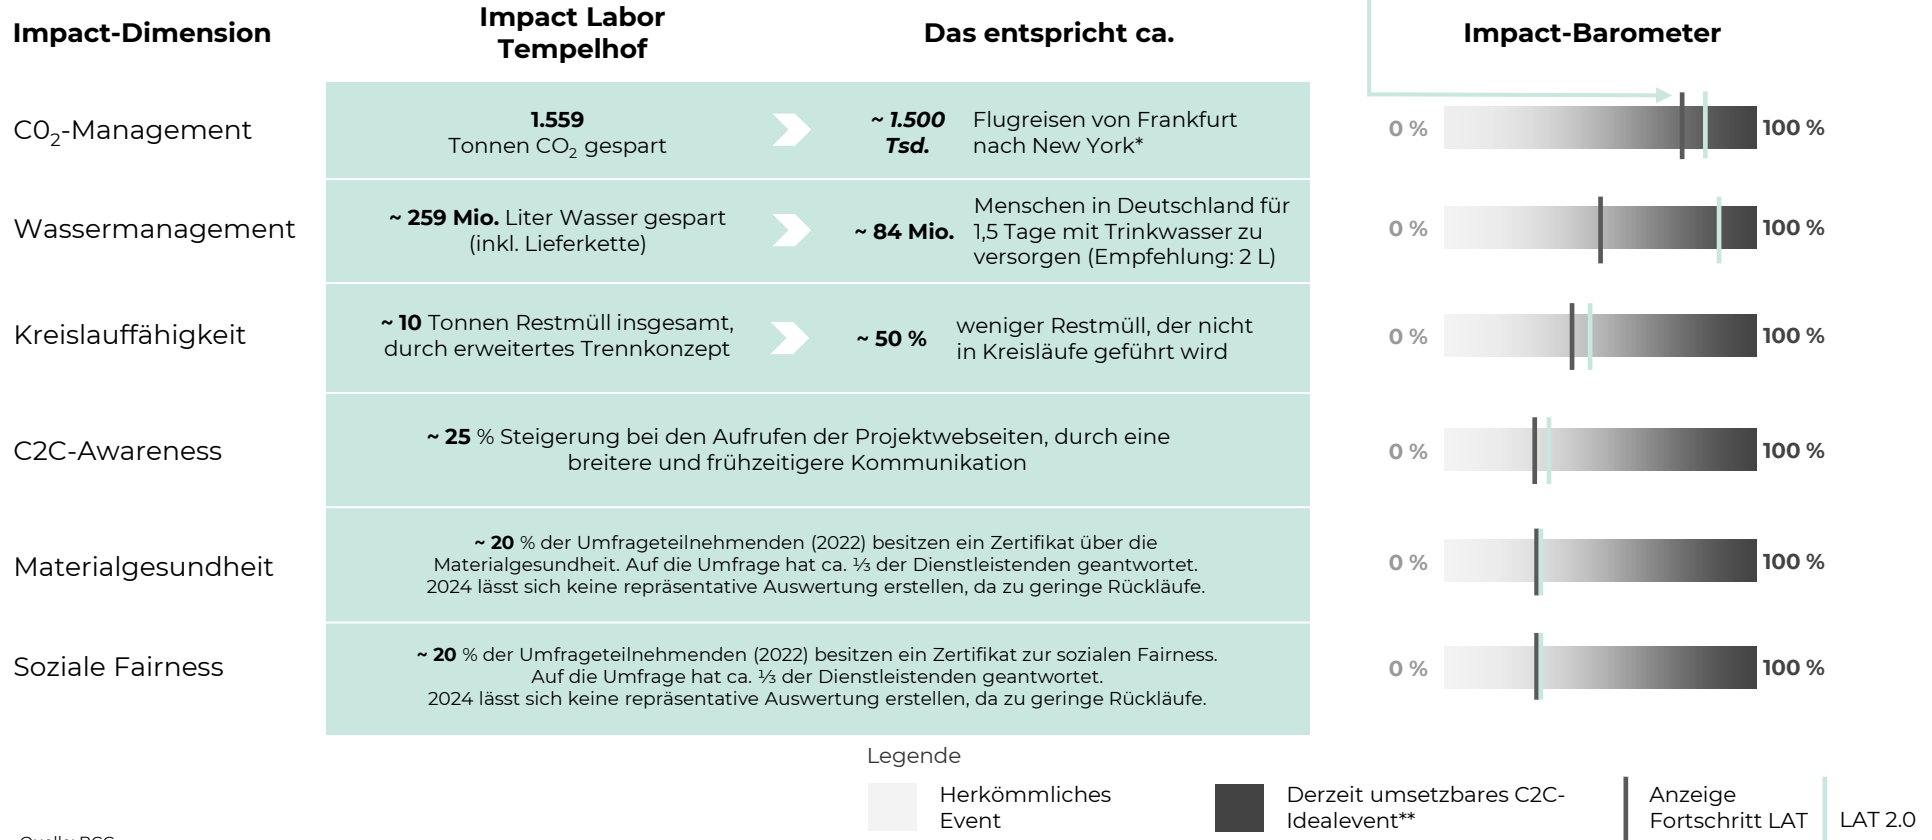

Impact | Maßnahmen der Labor Tempelhof-Konzerte zeigen Wirkung

Quelle: BCG

*Berechnet mit MyClimate

** Basiert auf einer Modellrechnung mit theoretischen Annahmen